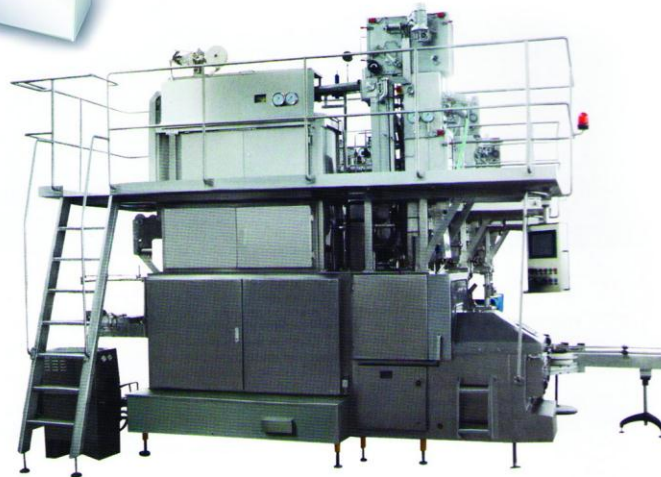

آلات تعبئة العبوات الكرتونية

تعبئة العبوات الكرتونية المكعبة أو الهرمية. تتم التعبئة بصورة عقيمة تماما لنا فالآلة مثالية لتعبئة العصائر والحليب وغيرها من التطبيقات.